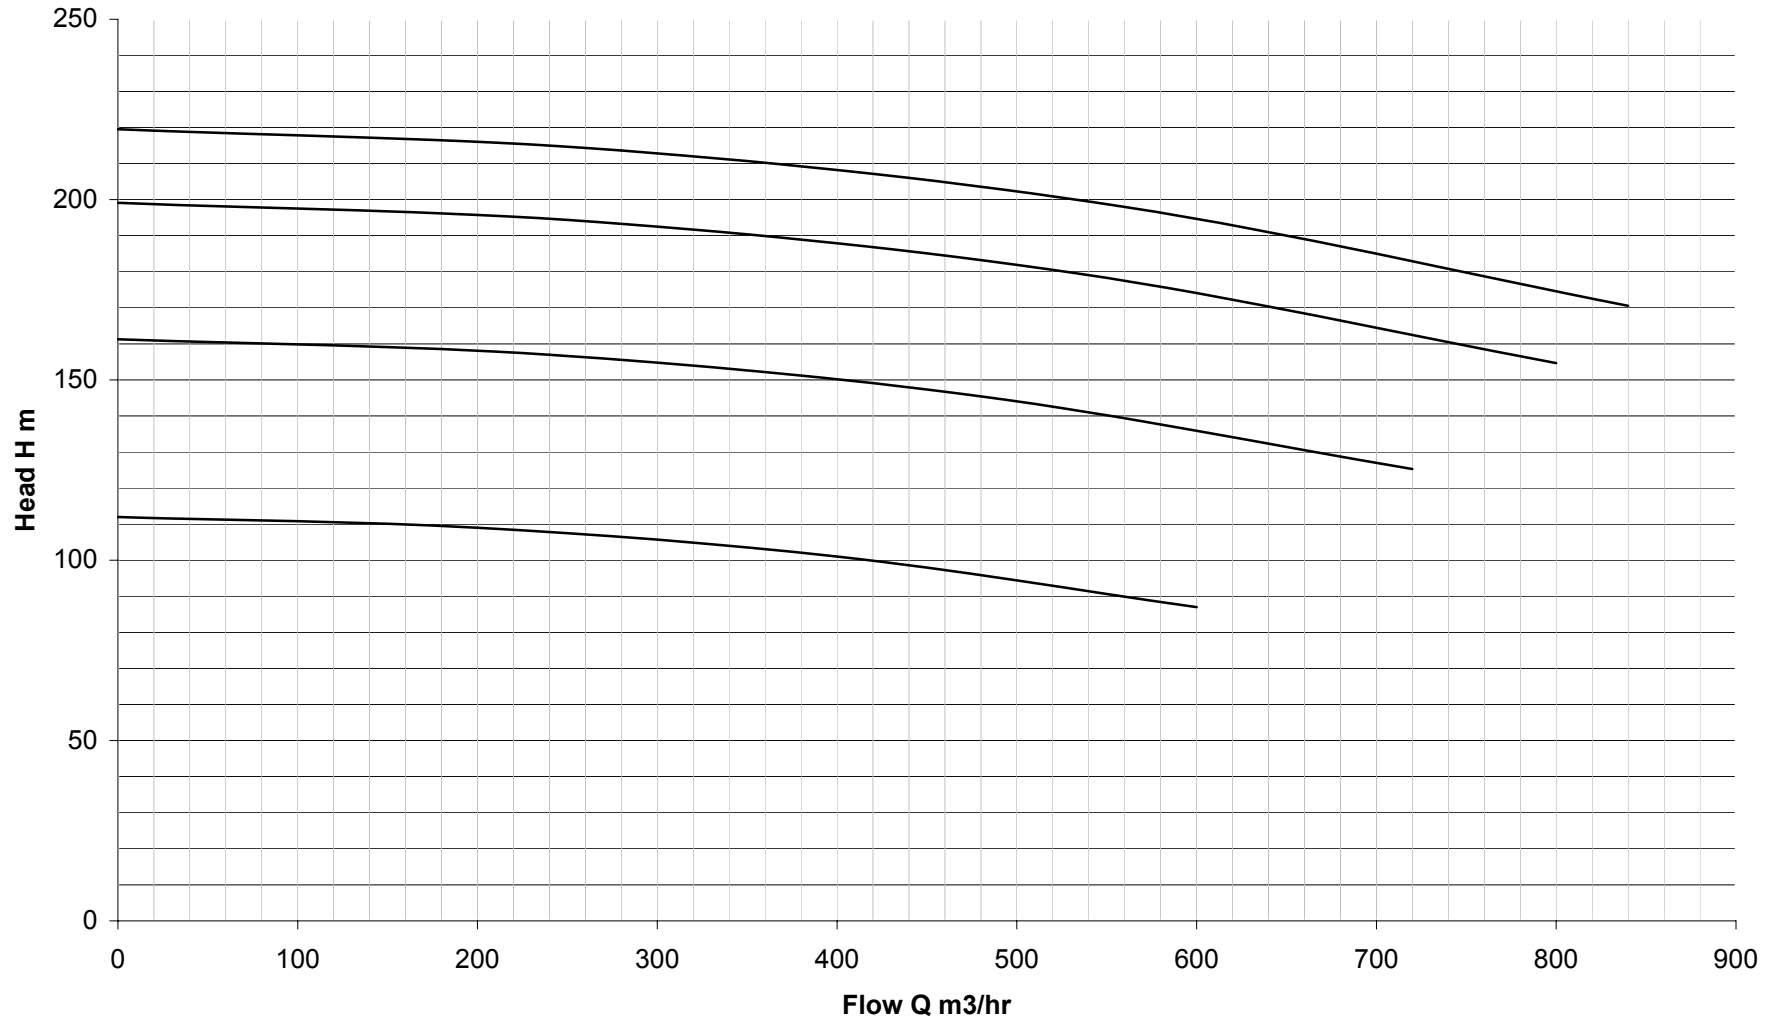

### PP86C21-E114 High Pressure Pump

— 1500 — 1800 — 2000 — 2100